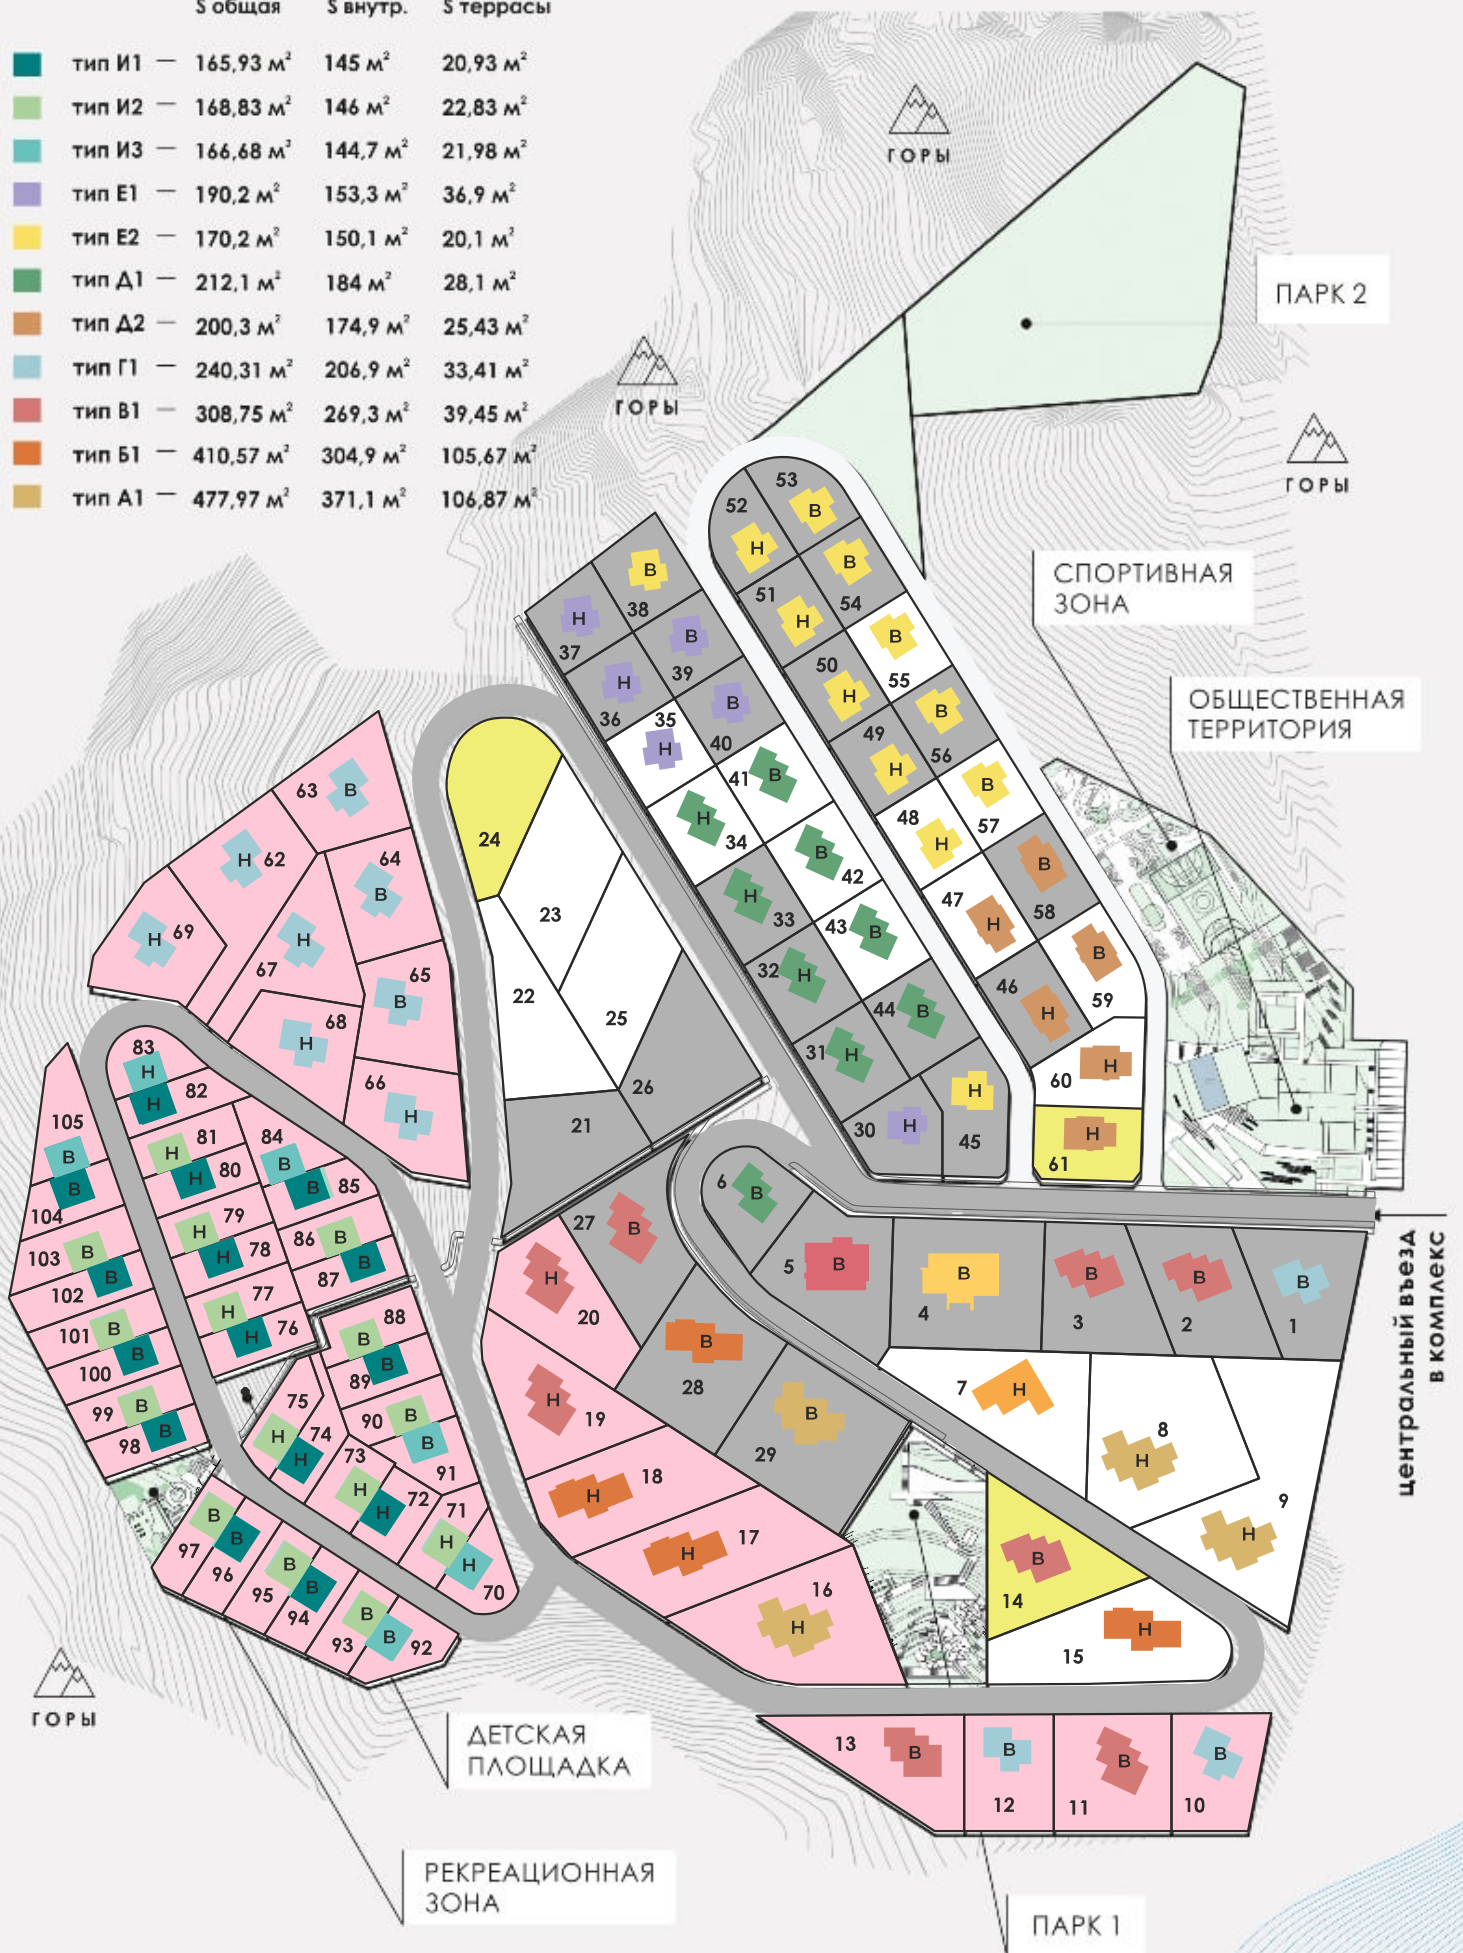

S общая S внутр. S террасы

тип И1	165,93 м ²	145 м ²	20,93 м ²
тип И2	168,83 м ²	146 м ²	22,83 м ²
тип И3	166,68 м ²	144,7 м ²	21,98 м ²
тип Е1	190,2 м ²	153,3 м ²	36,9 м ²
тип Е2	170,2 м ²	150,1 м ²	20,1 м ²
тип Д1	212,1 м ²	184 м ²	28,1 м ²
тип Д2	200,3 м ²	174,9 м ²	25,43 м ²
тип Г1	240,31 м ²	206,9 м ²	33,41 м ²
тип В1	308,75 м ²	269,3 м ²	39,45 м ²
тип Б1	410,57 м ²	304,9 м ²	105,67 м ²
тип А1	477,97 м ²	371,1 м ²	106,87 м ²

*Заглавная буква обозначает метраж по типу дома
 *Значение в формате цифры означает архитектуру коттеджа
 *Строчная "в" или "н" на коттеджах обозначает расположение входа сверху или снизу

Бронь

Продано

Свободно